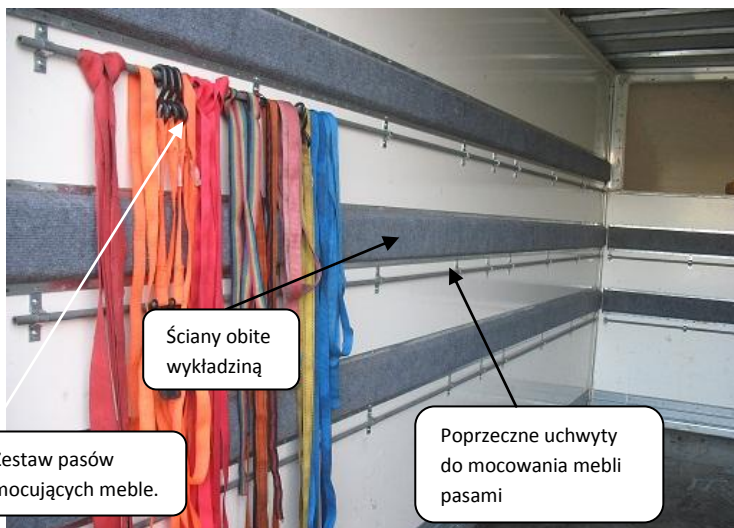

Iveco Daily 35C15 20m3

Rok prod. 2009

Home-Service Mariusz Jagodziński

Ul. Francuska 52, pok. 220

Zielona Góra, Tel. 601554539

Objętość kontenera: 20m3

Wymiary: dł. 4,15m x szer. 2,1m x wys. 2,2m

Zwarta zabudowa kontenerowa.
Sztuczne ściany kontenera
odpowiednio zabezpieczają
meble

Nadbudówka
umożliwiająca przewóz
delikatnych rzeczy

Schody ułatwiające
wchodzenie z meblami
na kontener

Ściany obite
wykładziną

Zestaw pasów
mocujących meble.

Poprzeczne uchwyty
do mocowania mebli
pasami

Samochód Iveco Daily posiada następujące wyposażenie:

- 25 szt. koców przeprowadzkowych
- 5 szt. gąbek zabezpieczających meble
- Narzędzia :
 - Klucze płaskie i oczkowe
 - Wkrętaki płaskie i krzyżakowe
 - Klucze imbusowe
 - Wkrętarka akumulatorowa
 - Zestaw końcówek do wkrętarki
- 15 szt. pasów do spinania mebli o długości od 2,5m – 10m
- 1 rolka folii stretch
- Taśmy pakowe